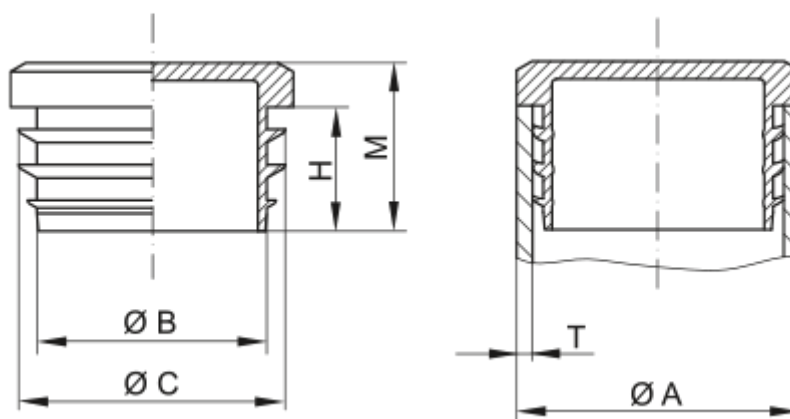

Varenummer: 59GPN320GL3212

Beskrivelse: KLEE Endeprop for rør GPN 320 - 32 (Væg tykkelse 1-2)

## Mål

A = 32

B = 26

C = 30.5

H = 14

M = 19

T = 1-2